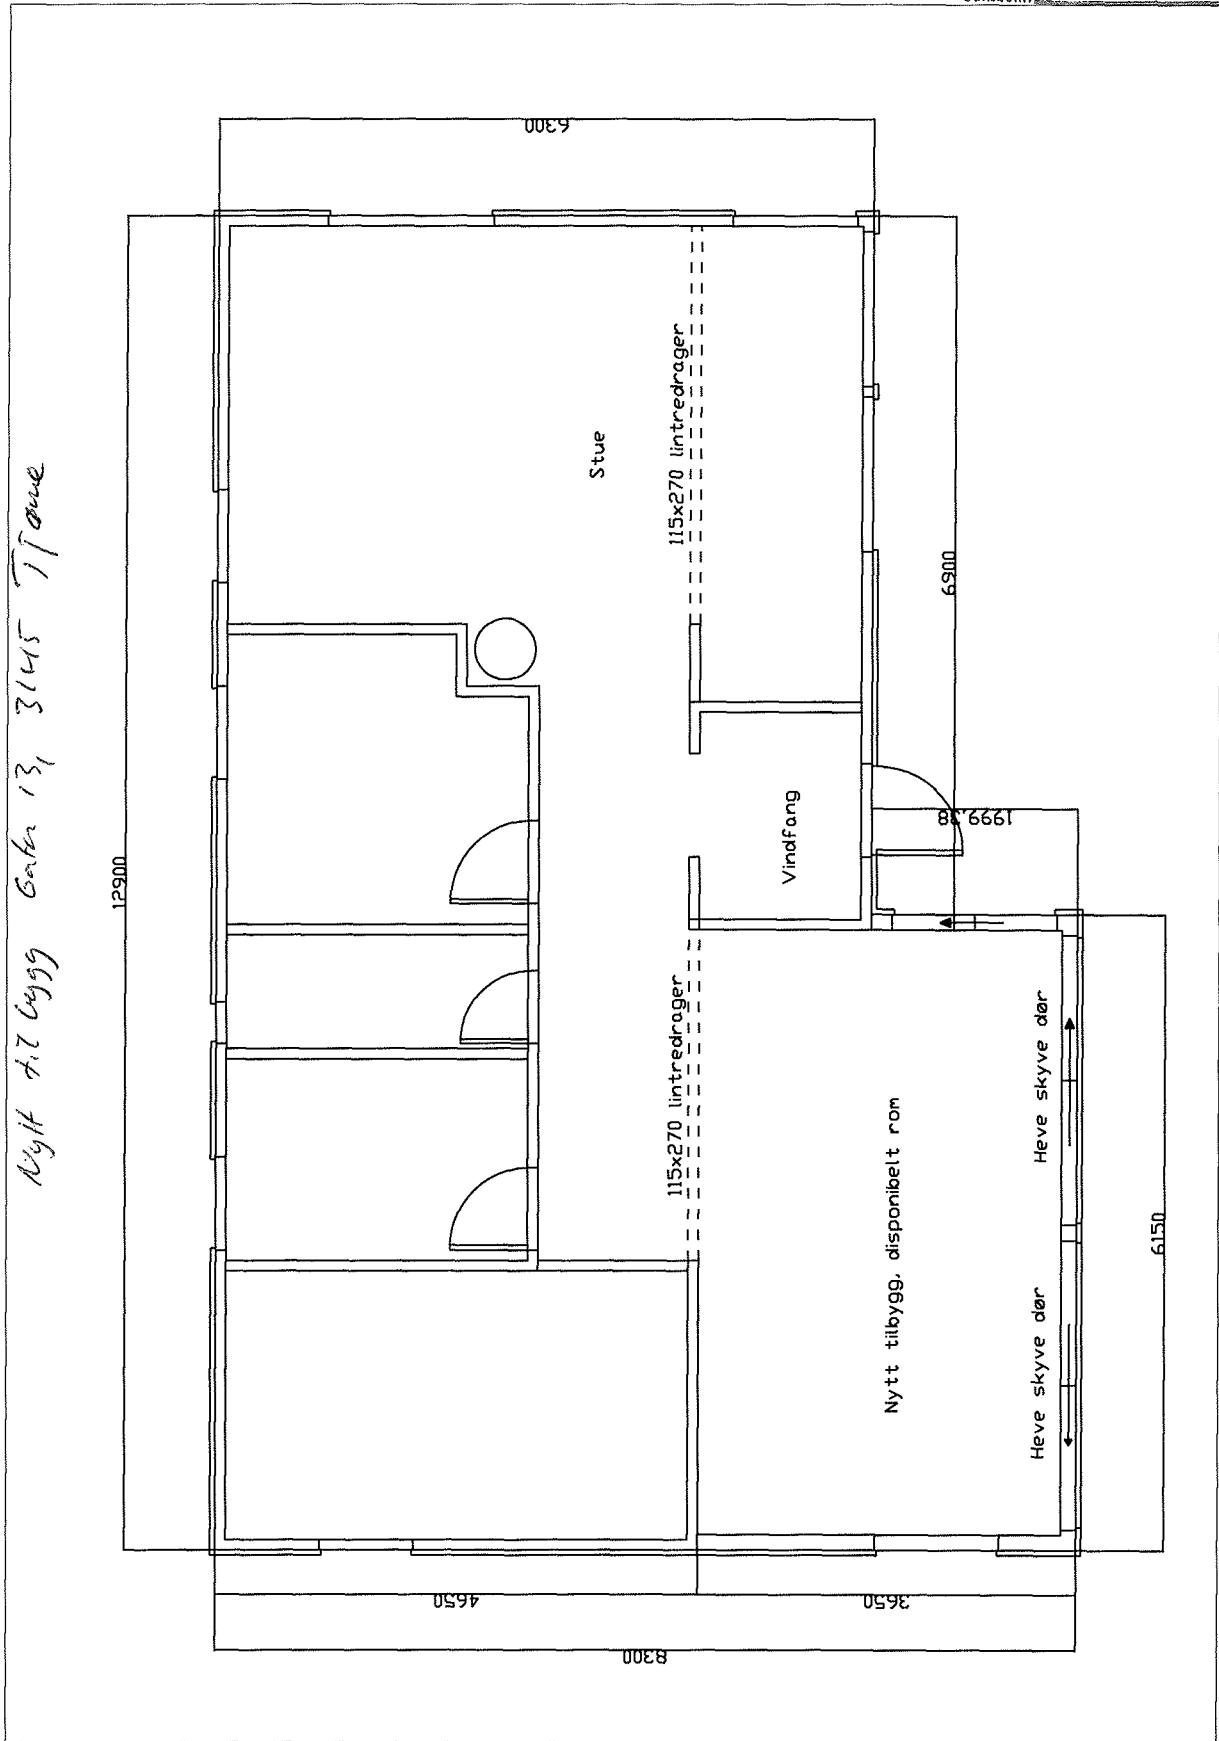

GATA 13, 3145 Trøme

*Eksisterende Hytte for til bygning, Gøtve 13, 3145 Trøme*

Nytt 7.7 bygg Gnr 13, 3145 Tjone

Saksnr.: \_\_\_\_\_

Dato: 09 OKT 2018

Saksbeh.: \_\_\_\_\_