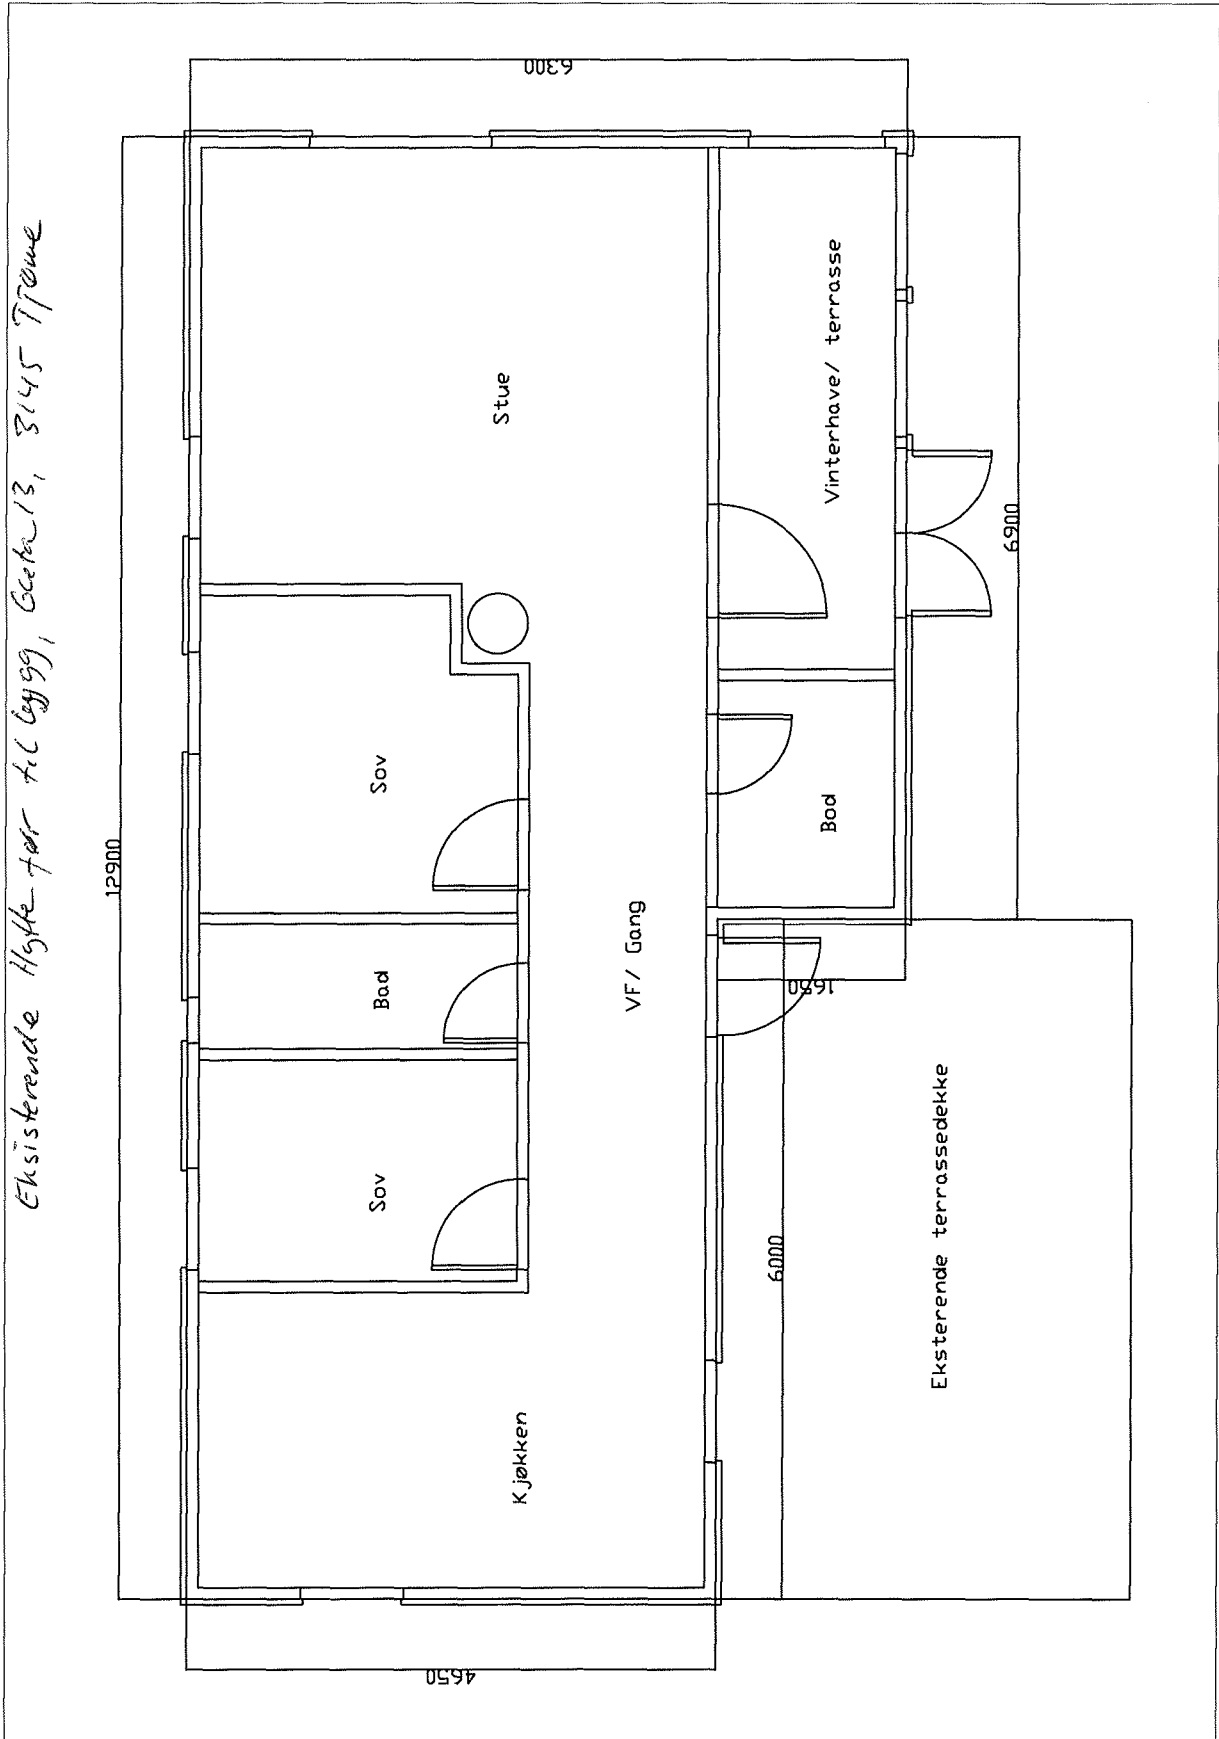

GATA 13, 3145 Trøme

*Eksisterende Hytte for til bygning, Gøtve 13, 3145 Trøme*

Nytt 7.7 bygg Gnr 13, 3145 Tjone

Saksnr.: \_\_\_\_\_

Dato: 09 OKT 2018

Saksbeh.: \_\_\_\_\_